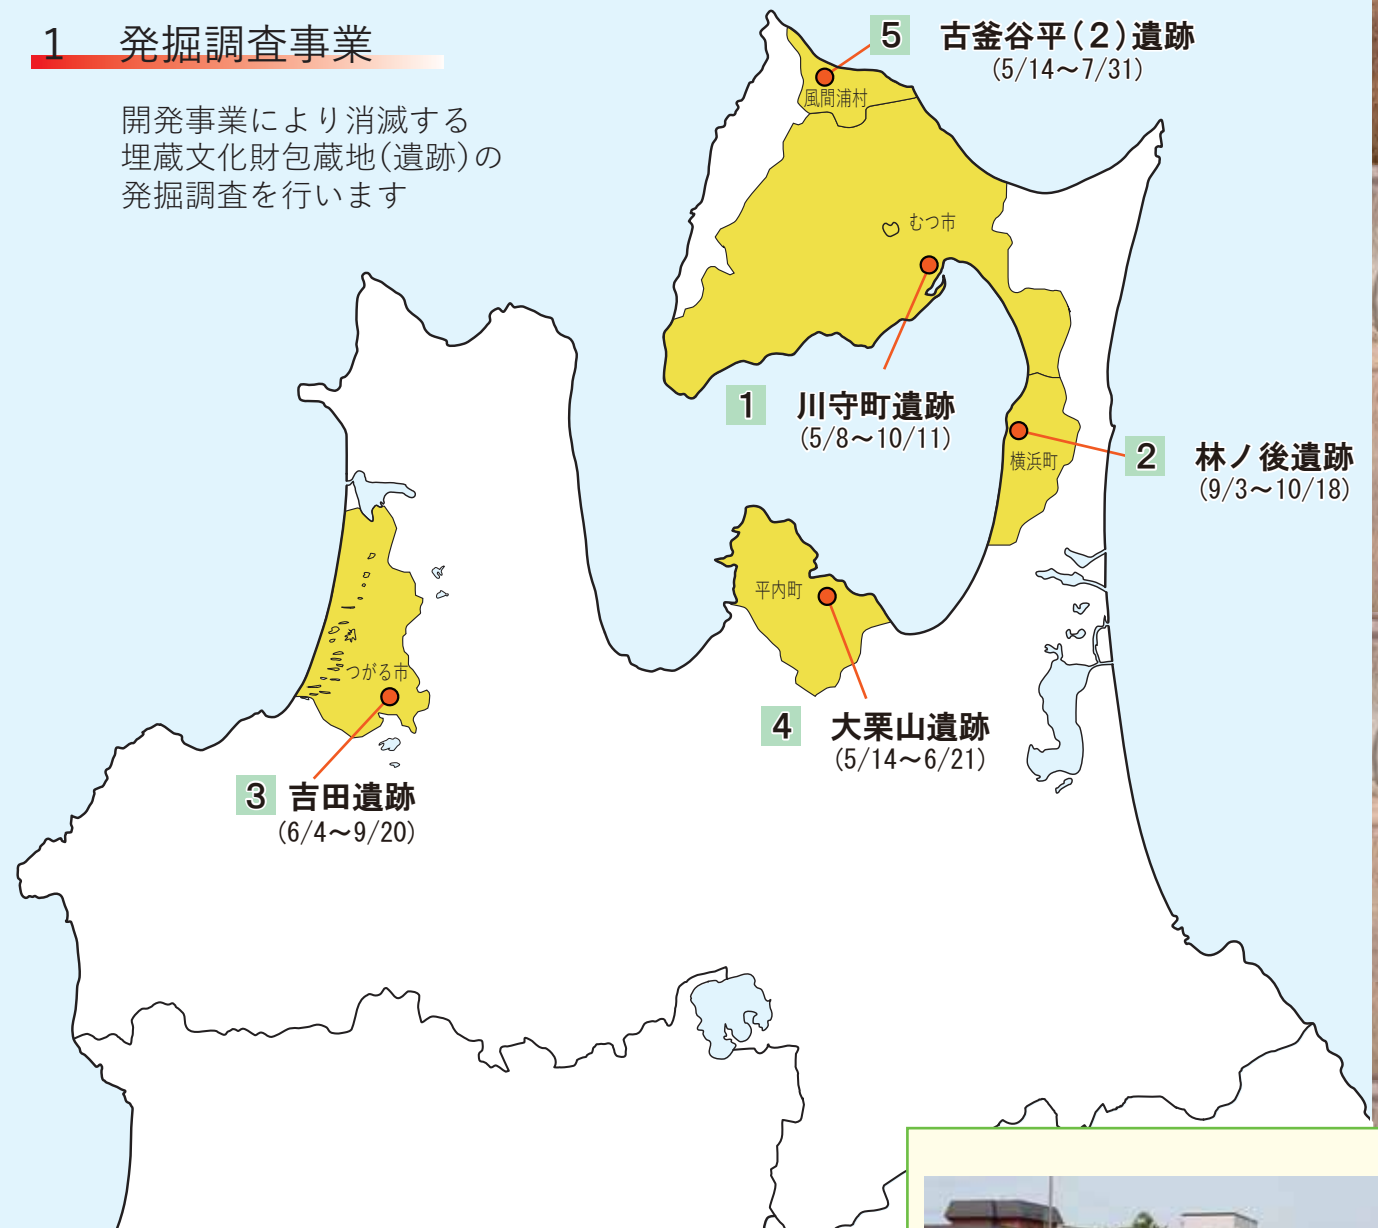

令和6年度 青森県埋蔵文化財調査センターの事業について

1 発掘調査事業

開発事業により消滅する埋蔵文化財包蔵地(遺跡)の発掘調査を行います

No.	遺跡名	調査予定面積(m ²)	事業名
1	川守町遺跡	5,500	国道338号大湊バイパス道路改築事業〔県土整備部道路課〕
2	林ノ後遺跡	2,200	国道279号横浜北バイパス道路改築事業〔県土整備部道路課〕
3	吉田遺跡	2,000	稲盛千代町山田線道路改築事業〔県土整備部道路課〕
4	大栗山遺跡	1,100	内童子渡沢外通常砂防事業〔県土整備部河川砂防課〕
5	古釜谷平(2)遺跡	1,000	下北北部地区中山間地域総合整備事業〔農林水産部農村整備課〕

現地見学会の様子
(令和5年度調査 青森市郷山前村元遺跡)

<問い合わせ先> 青森県埋蔵文化財調査センター

〒038-0042 青森市大字新城字天田内152-15

TEL: 017-788-5701 FAX: 017-788-5702

URL: <https://www.ao-maibun.jp> E-mail: E-MZCHOSA@pref.aomori.lg.jp

センターHP

背景は西目屋村川原平(6)遺跡から出土した「狩猟文土器」です。弓矢や熊のような四足の動物等が表現されています。

2 まいぶんセンターをご利用下さい！

○ 所内での出土品展示見学や蔵書閲覧、団体での見学等がご利用いただけます

事業	概要	期日・期間等	備考	
見学等	展示見学	所内見学コース内の出土品や、パネル等の展示を見学できます。(無料・事前申込不要)	平日※ 9時～16時	※年末年始・令和6年3月25日～4月5日・令和7年3月24日～4月4日は見学できません。
	蔵書閲覧	図書室の蔵書を閲覧できます。(事前申込必要)	平日 9時～16時	閲覧のみ(貸出・コピー不可)
	団体見学	当センターの業務や諸施設を、職員の解説によりご案内します。(事前申込必要)	随時 (平日)	内容、時間はご相談下さい

3 普及・活用事業(主催事業)

○ 発掘調査の現地見学会や速報展示、当センター所蔵資料をふんだんに用いたイベント等を開催します。

事業	概要	期日・期間等	備考	
普及	夏休みに考古学者になろう！	遺跡での発掘調査や、出土品の整理作業を体験できます。	7月下旬	小学5年生以上対象 要事前申込み 場所等はHP等で公表
調査速報	遺跡見学会	調査中の遺跡発掘現場を公開します。	7～10月	開催遺跡、開催日はHP等で公表
	あおり発掘フェア(旧発掘調査報告会)	今年度県内で発掘調査された遺跡の最新成果を、スライド発表と、出土品等の展示で詳しくご紹介します。出土品に触れるなどの体験もできます。	12月21・22日	申込み不要 会場：県総合社会教育センター 詳細はHP等で公表
「地元の縄文」再発見フェア等	縄文遺物展示	県内各地域から出土した縄文遺物を展示します。	上北地区 9月14～16日 東青地区 12月21・22日	申込み不要 会場及び詳細日時等はHP等で公表 ※令和4年度：下北・中南地区 令和5年度：三八・西北地区 令和6年度：上北・東青地区
	縄文体験学習	地元の縄文土器や石器に触れることができます。		
	講演会・シンポジウム	『地元の縄文文化』に関する講演を聴き、地元の遺跡・出土品の素晴らしさを知り、その活用方法について考えます。		
	縄文教材の制作	直接触れる教材「あおり縄文遺物セット」を制作し、各市町村に配布します。授業やイベントで活用していただけます。	三八・西北地区教材配布開始：5月～	令和6年度は上北・東青地区を制作 令和7年度に全地域への教材配布終了予定
	あおり縄文カード作成	県内全40市町村の出土品等を題材にしたカードを作成(50種類)し、配布します。地元の出土品のすばらしさや奥深さを感じられます。	9月上旬頃から各地で配布	県内各地で無料配布(配布条件有) 「地元の縄文」再発見フェアでも配布