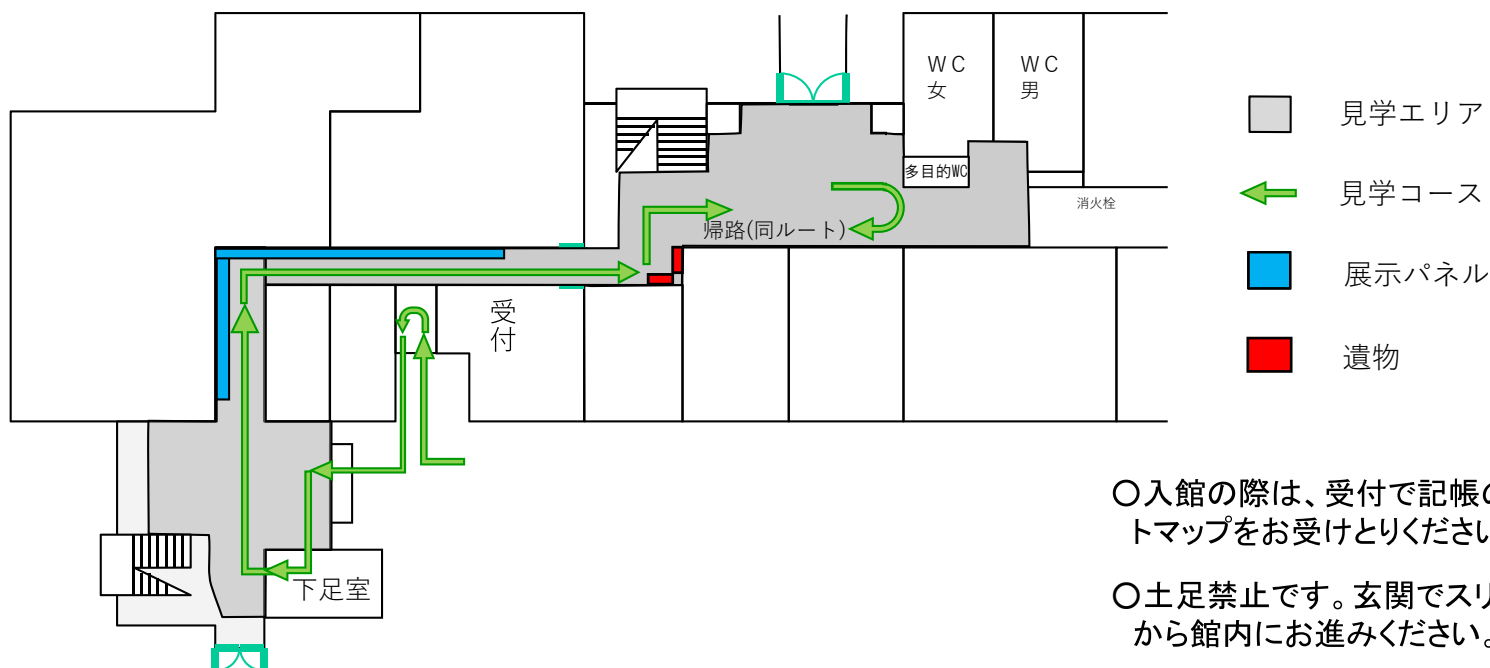

青森県埋蔵文化財調査センター 一般見学コースのご案内

公開日：月曜日から金曜日
(土日、祝祭日、年末年始期間、3月21日～4月8日を除く期間)

公開時間：午前9時～午後4時 ※入場は午後3時30分まで

対象：以下の場合には事前にご相談ください。

- (1)9人を超える団体
- (2)大型車両での乗り付け

○入館の際は、受付で記帳の上、入館証と本ルートマップをお受けとりください。

○土足禁止です。玄関でスリッパに履き替えられてから館内にお進みください。

○指定コース外は立ち入り禁止です。

○敷地内は全面禁煙です。

○館内は飲食禁止です。

○ペット等の動物は入館できません。

○図書の閲覧は別途申し込みが必要です。

○SNS上に無断で公開することはお控えください。

○お帰りの際は、受付で入館証をお返してください。