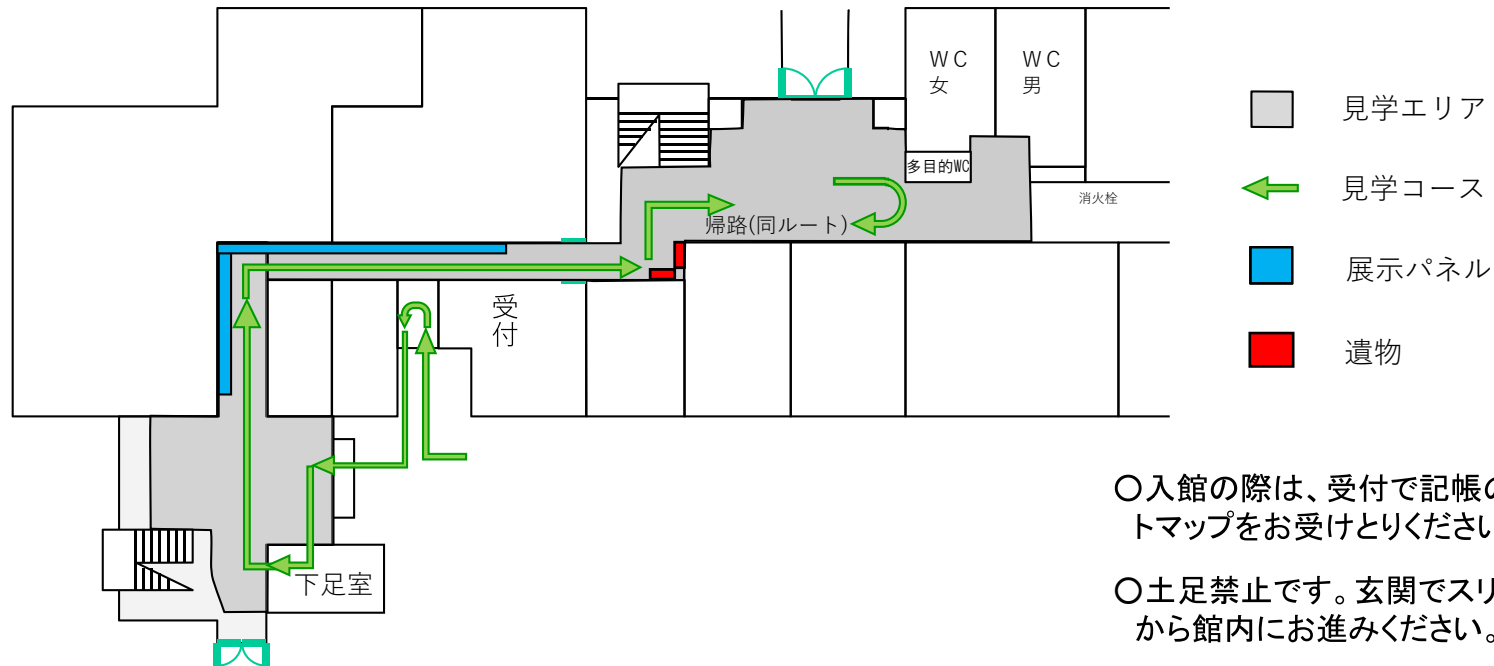

# 青森県埋蔵文化財調査センター 一般見学コースのご案内

公開日： 土日、祝祭日、年末年始期間、3月21日から4月8日を除く日

公開時間： 午前9時～午後4時 ※入場は午後3時30分まで

対象： 以下の場合には事前にご相談ください。

- (1)9人を超える団体
- (2)大型車両での乗り付け

○入館の際は、受付で記帳の上、入館証と本ルートマップをお受けとってください。

○土足禁止です。玄関でスリッパに履き替えられてから館内にお進みください。

○指定コース外は立ち入り禁止です。

○敷地内は全面禁煙です。

○館内は飲食禁止です。

○ペット等の動物は入館できません。

○図書の閲覧は別途申し込みが必要です。

○SNS上に無断で公開することはお控えください。

○お帰りの際は、受付で入館証をお返してください。